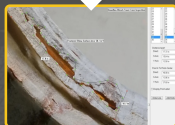

DIMENSIONAMENTO